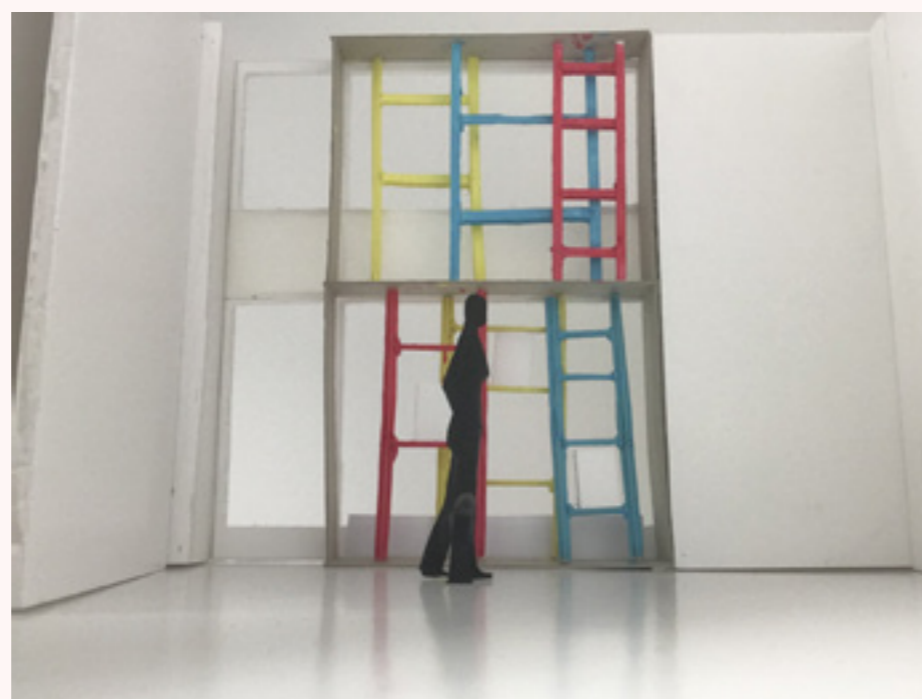

ELEVATION

ELEVATION*

Notre projet elevation propose une vitrine compose d'echelle jouant sur la mobilite et le dynamisme, avec ses rythmes, ses tailles et ses couleurs variees. Elevation laisse place a votre personnalitee pour la mise en place des livres car elle vous est libre. De plus cette souplesse au niveau des echelles vous permet d'avoir libre acces au vitrage.

table
plus que
sur la largeur

PLAN VUE DE FACE -ÉLÉVATION-

PLAN VUE DU DESSUS -ÉLÉVATION-

MAQUETTE

vue de face

vue intrusive a l'exterieur
de la bibliotheque

vue du dessus

MAQUETTE

vue de face a l'interieur
de la bibliotheque

vue intrusive

vue en contre-plongee

Maele Himber et victoire Pothier, Lycee Marc Chagall REIMS, DNAMDE 1, 2020-2021

ANNEXE

projets non retenus :

Le projet STABILITE-INSTABILITE qui consistait a jouer entre une structure bancale soutenant des boites un plexiglass servant a presenter les livres.

Le projet SUSPENSION qui consistait a avoir une vitrine aeriene avec des cubes minimalistes donnant une impression de legerete.