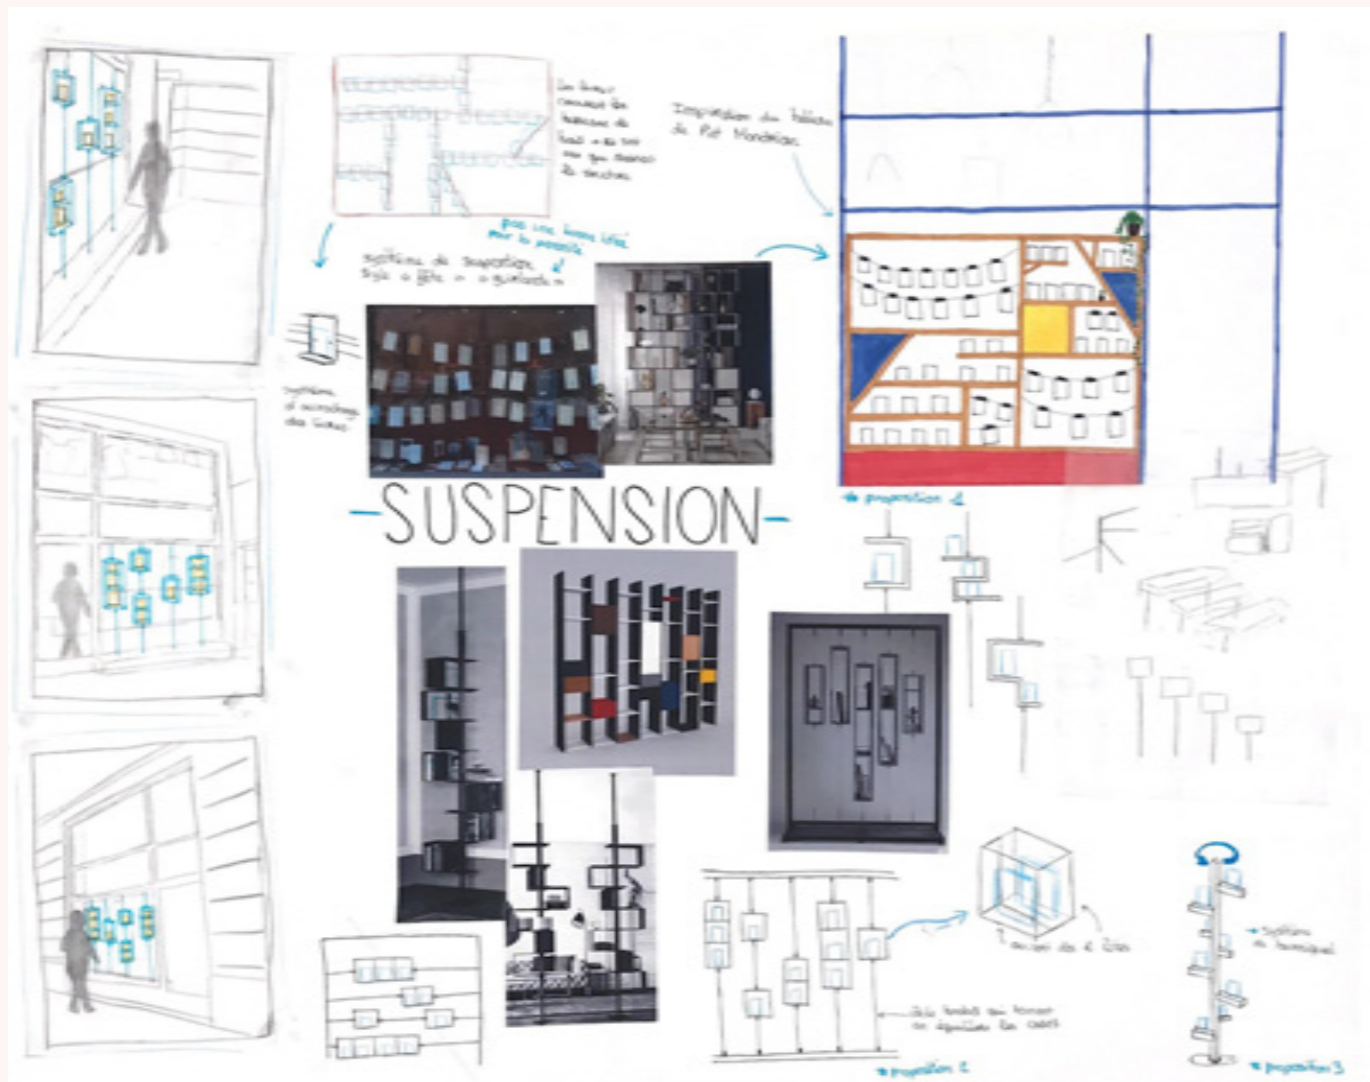

ELEVATION

ELEVATION*

Notre projet elevation propose une vitrine compose d'echelle jouant sur la mobilite et le dynamisme, avec ses rythmes, ses tailles et ses couleurs variees. Elevation laisse place a votre personnalitee pour la mise en place des livres car elle vous est libre. De plus cette souplesse au niveau des echelles vous permet d'avoir libre acces au vitrage.

table
plus que
sur la largeur

PLAN VUE DE FACE -ÉLÉVATION-

PLAN VUE DU DESSUS -ÉLÉVATION-

MAQUETTE

vue de face

vue intrusive a l'exterieur
de la bibliotheque

vue du dessus

MAQUETTE

vue de face a l'interieur
de la bibliotheque

vue intrusive

vue en contre-plongee

Maele Himber et victoire Pothier, Lycee Marc Chagall REIMS, DNAMDE 1, 2020-2021

ANNEXE

projets non retenus :

Le projet STABILITE-INSTABILITE qui consistait a jouer entre une structure bancale soutenant des boites un plexiglass servant a presenter les livres.

Le projet SUSPENSION qui consistait a avoir une vitrine aeriene avec des cubes minimalistes donnant une impression de legerete.