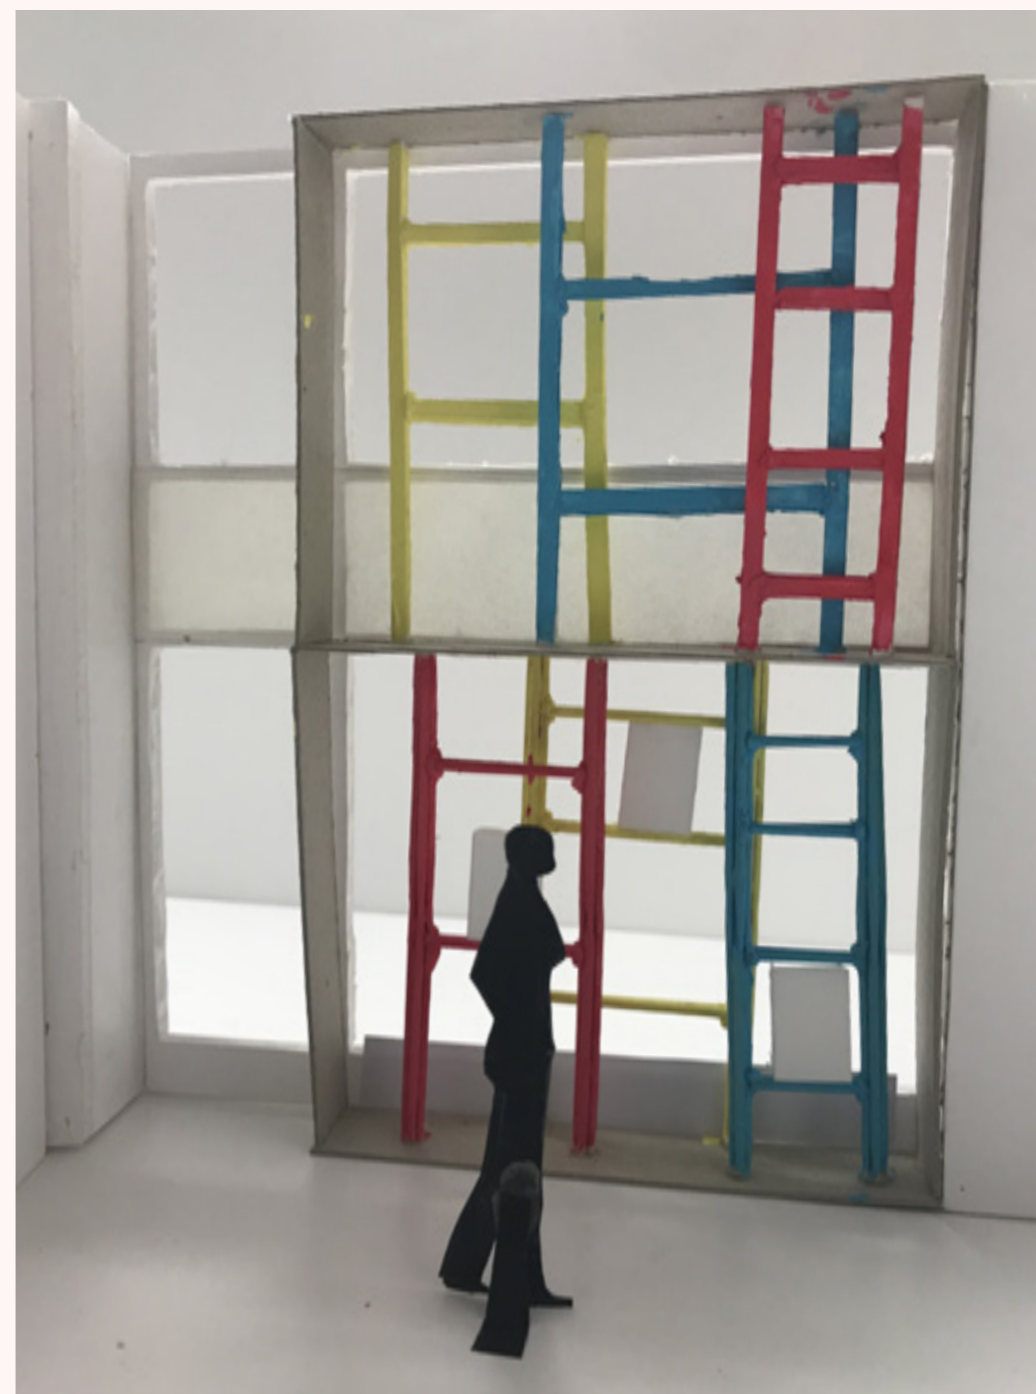

ELEVATION

ELEVATION*

Notre projet elevation propose une vitrine compose d'echelle jouant sur la mobilite et le dynamisme, avec ses rythmes, ses tailles et ses couleurs variees. Elevation laisse place a votre personnalitee pour la mise en place des livres car elle vous est libre. De plus cette souplesse au niveau des echelles vous permet d'avoir libre acces au vitrage.

table
plus que
sur la largeur

PLAN VUE DE FACE -ÉLÉVATION-

PLAN VUE DU DESSUS -ÉLÉVATION-

MAQUETTE

vue de face

vue intrusive a l'exterieur
de la bibliotheque

vue du dessus

MAQUETTE

vue de face a l'interieur
de la bibliotheque

vue intrusive

vue en contre-plongee

Maele Himber et victoire Pothier, Lycee Marc Chagall REIMS, DNAMDE 1, 2020-2021

ANNEXE

projets non retenus :

Le projet STABILITE-INSTABILITE qui consistait a jouer entre une structure bancale soutenant des boites un plexiglass servant a presenter les livres.

Le projet SUSPENSION qui consistait a avoir une vitrine aeriene avec des cubes minimalistes donnant une impression de legerete.