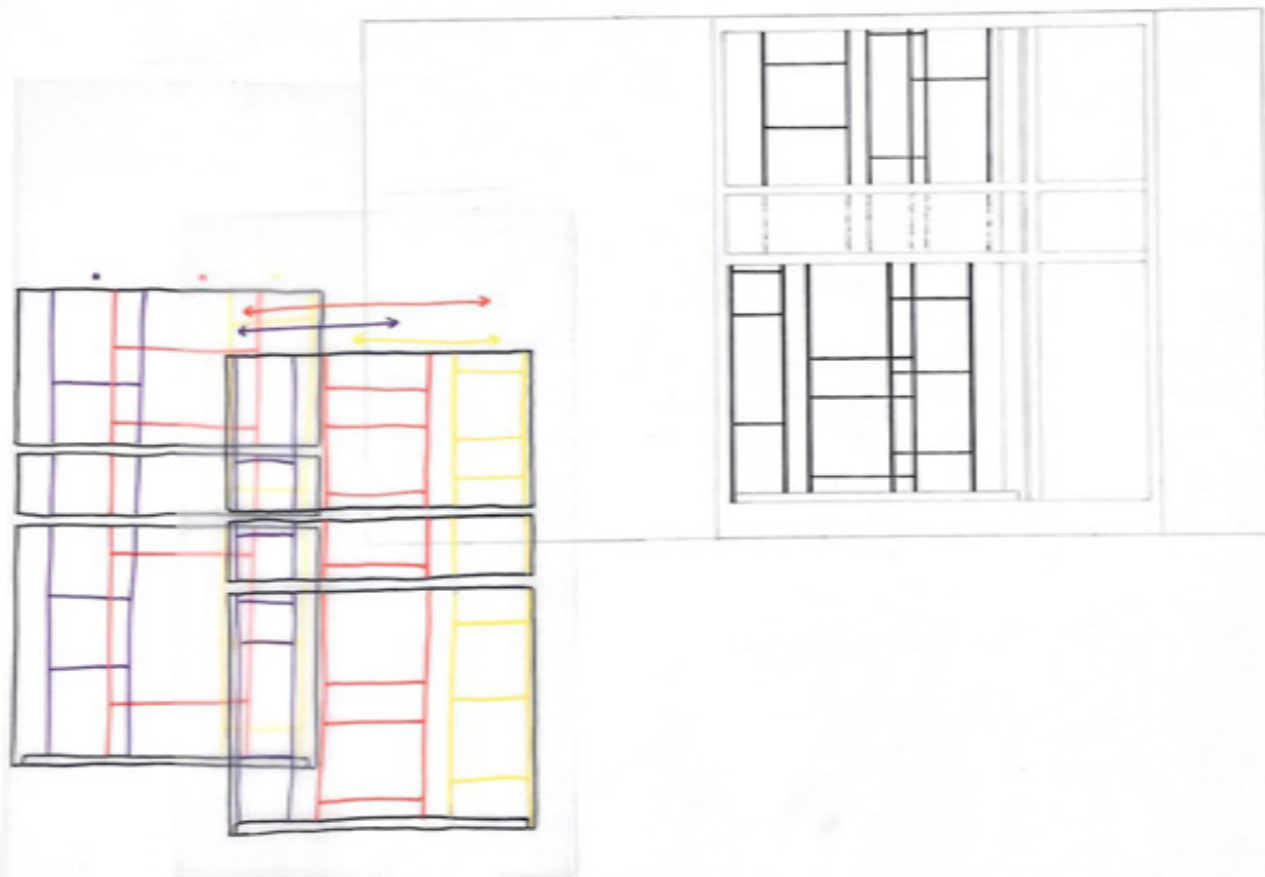

ELEVATION

ELEVATION*

Notre projet elevation propose une vitrine compose d'echelle jouant sur la mobilite et le dynamisme, avec ses rythmes, ses tailles et ses couleurs variees. Elevation laisse place a votre personnalitee pour la mise en place des livres car elle vous est libre. De plus cette souplesse au niveau des echelles vous permet d'avoir libre acces au vitrage.

→ lambris 21x21cm ?

→ lambris 10x10cm

⚠ problème : où les fixe-t-on ?

Si on pose les
Bis à l'intérieur
des bureaux ?

→ les bureaux de bois est
craqué proportionnellement
à la taille du bois.

surpassez petit
table et
dégager moule

table
plus que
sur la largeur

PLAN VUE DE FACE -ÉLÉVATION-

PLAN VUE DU DESSUS -ÉLÉVATION-

MAQUETTE

vue de face

vue intrusive a l'exterieur
de la bibliotheque

vue du dessus

MAQUETTE

Le projet SUSPENSION qui consistait a avoir une vitrine aeriene avec des cubes minimalistes donnant une impression de legerete.