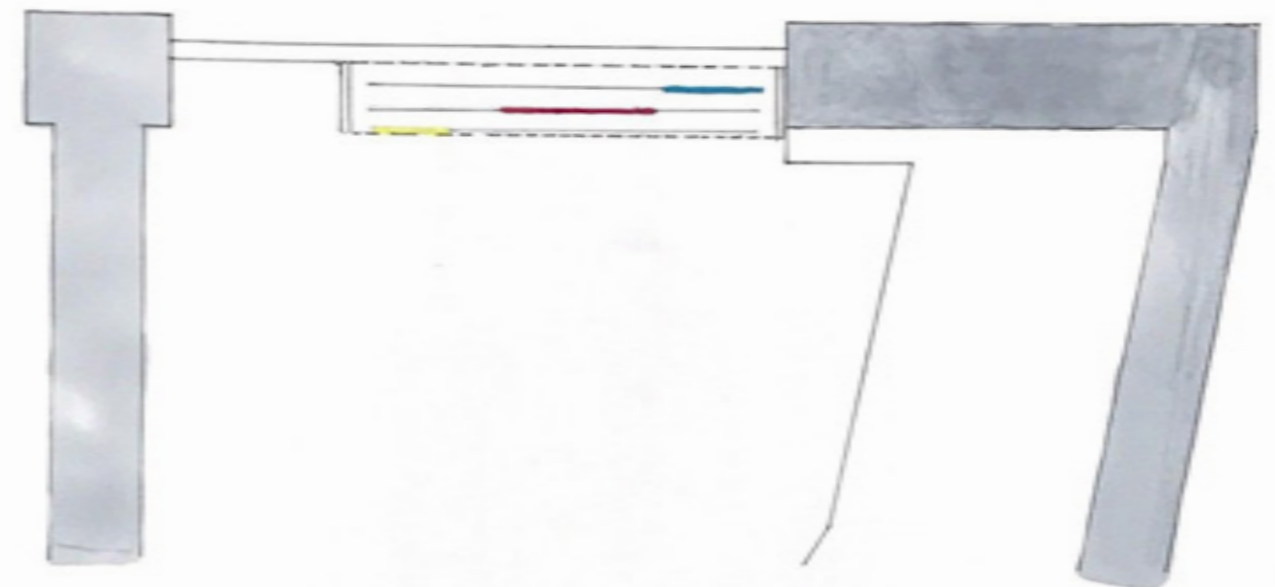

ELEVATION

ELEVATION*

Notre projet elevation propose une vitrine compose d'echelle jouant sur la mobilite et le dynamisme, avec ses rythmes, ses tailles et ses couleurs variees. Elevation laisse place a votre personnalitee pour la mise en place des livres car elle vous est libre. De plus cette souplesse au niveau des echelles vous permet d'avoir libre acces au vitrage.

→ lambris 21x21cm ?

→ lambris 10x10cm

⚠ problème : où les fixe-t-on ?

Si on pose les
Bis à l'intérieur
des bureaux ?

→ les bureaux de bois est
craqué proportionnellement
à la taille du bois.

surpassez petit
table et
dégager moule

table
plus que
sur la largeur

PLAN VUE DE FACE -ÉLÉVATION-

PLAN VUE DU DESSUS -ÉLÉVATION-

MAQUETTE

vue de face

vue intrusive a l'exterieur
de la bibliotheque

vue du dessus

MAQUETTE

Le projet SUSPENSION qui consistait a avoir une vitrine aeriene avec des cubes minimalistes donnant une impression de legerete.