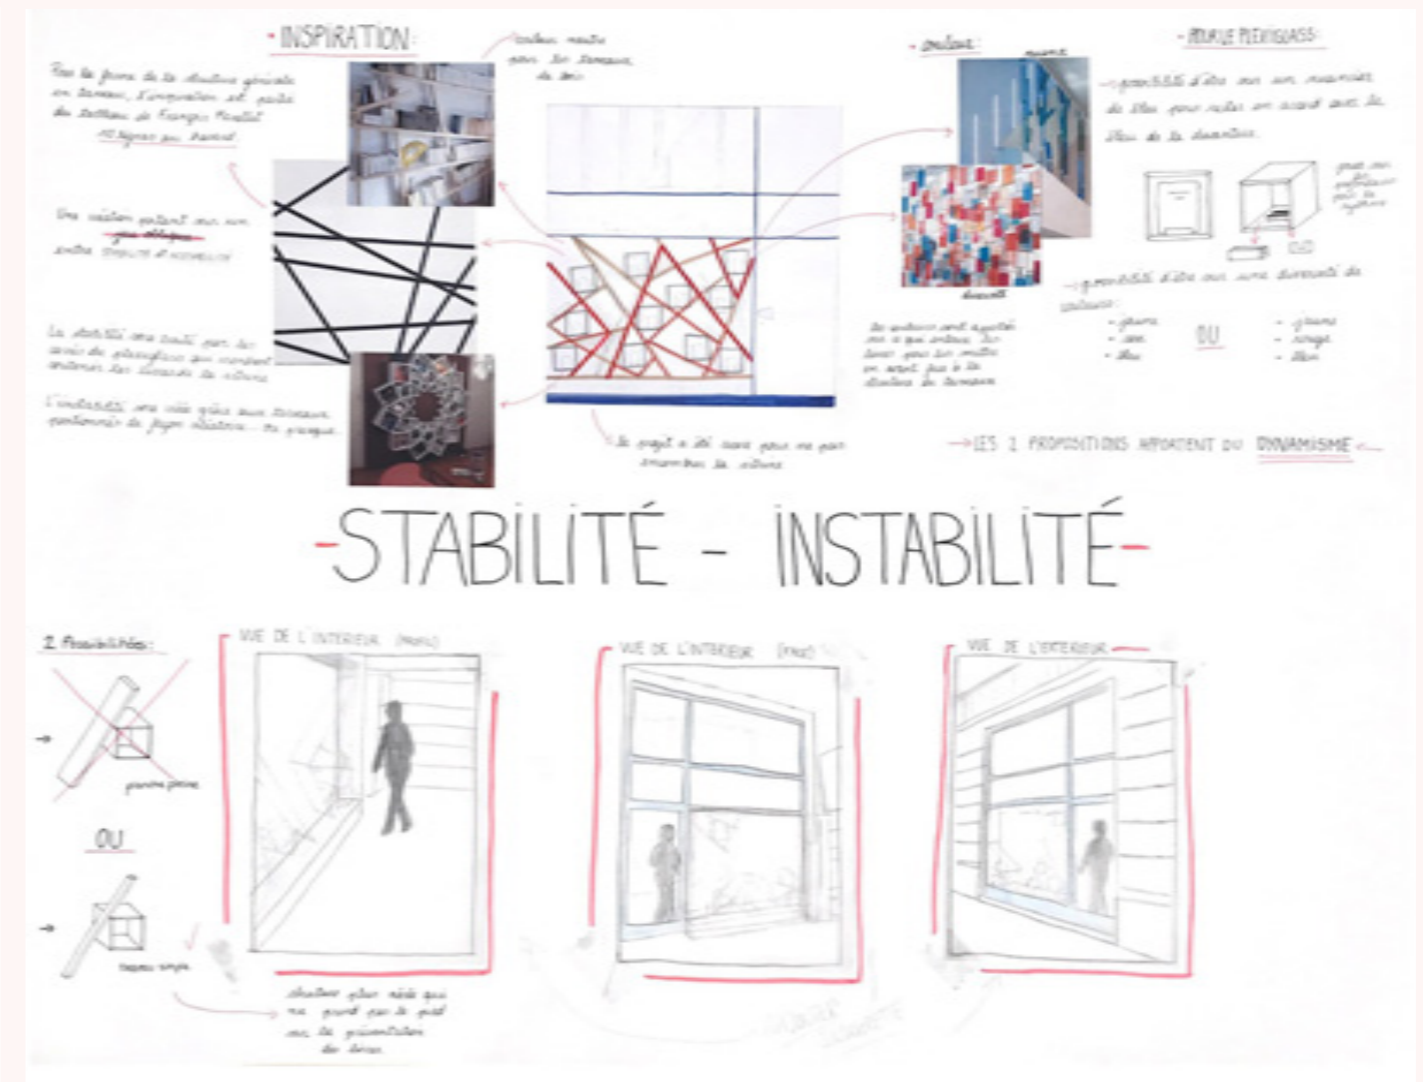

ELEVATION

ELEVATION*

Notre projet elevation propose une vitrine compose d'echelle jouant sur la mobilite et le dynamisme, avec ses rythmes, ses tailles et ses couleurs variees. Elevation laisse place a votre personnalitee pour la mise en place des livres car elle vous est libre. De plus cette souplesse au niveau des echelles vous permet d'avoir libre acces au vitrage.

table
plus que
sur la largeur

PLAN VUE DE FACE -ÉLÉVATION-

PLAN VUE DU DESSUS -ÉLÉVATION-

MAQUETTE

vue de face

vue intrusive a l'exterieur
de la bibliotheque

vue du dessus

MAQUETTE

vue de face a l'interieur
de la bibliotheque

vue intrusive

vue en contre-plongee

Maele Himber et victoire Pothier, Lycee Marc Chagall REIMS, DNAMDE 1, 2020-2021

ANNEXE

projets non retenus :

Le projet STABILITE-INSTABILITE qui consistait a jouer entre une structure bancale soutenant des boites un plexiglass servant a presenter les livres.

Le projet SUSPENSION qui consistait a avoir une vitrine aeriene avec des cubes minimalistes donnant une impression de legerete.